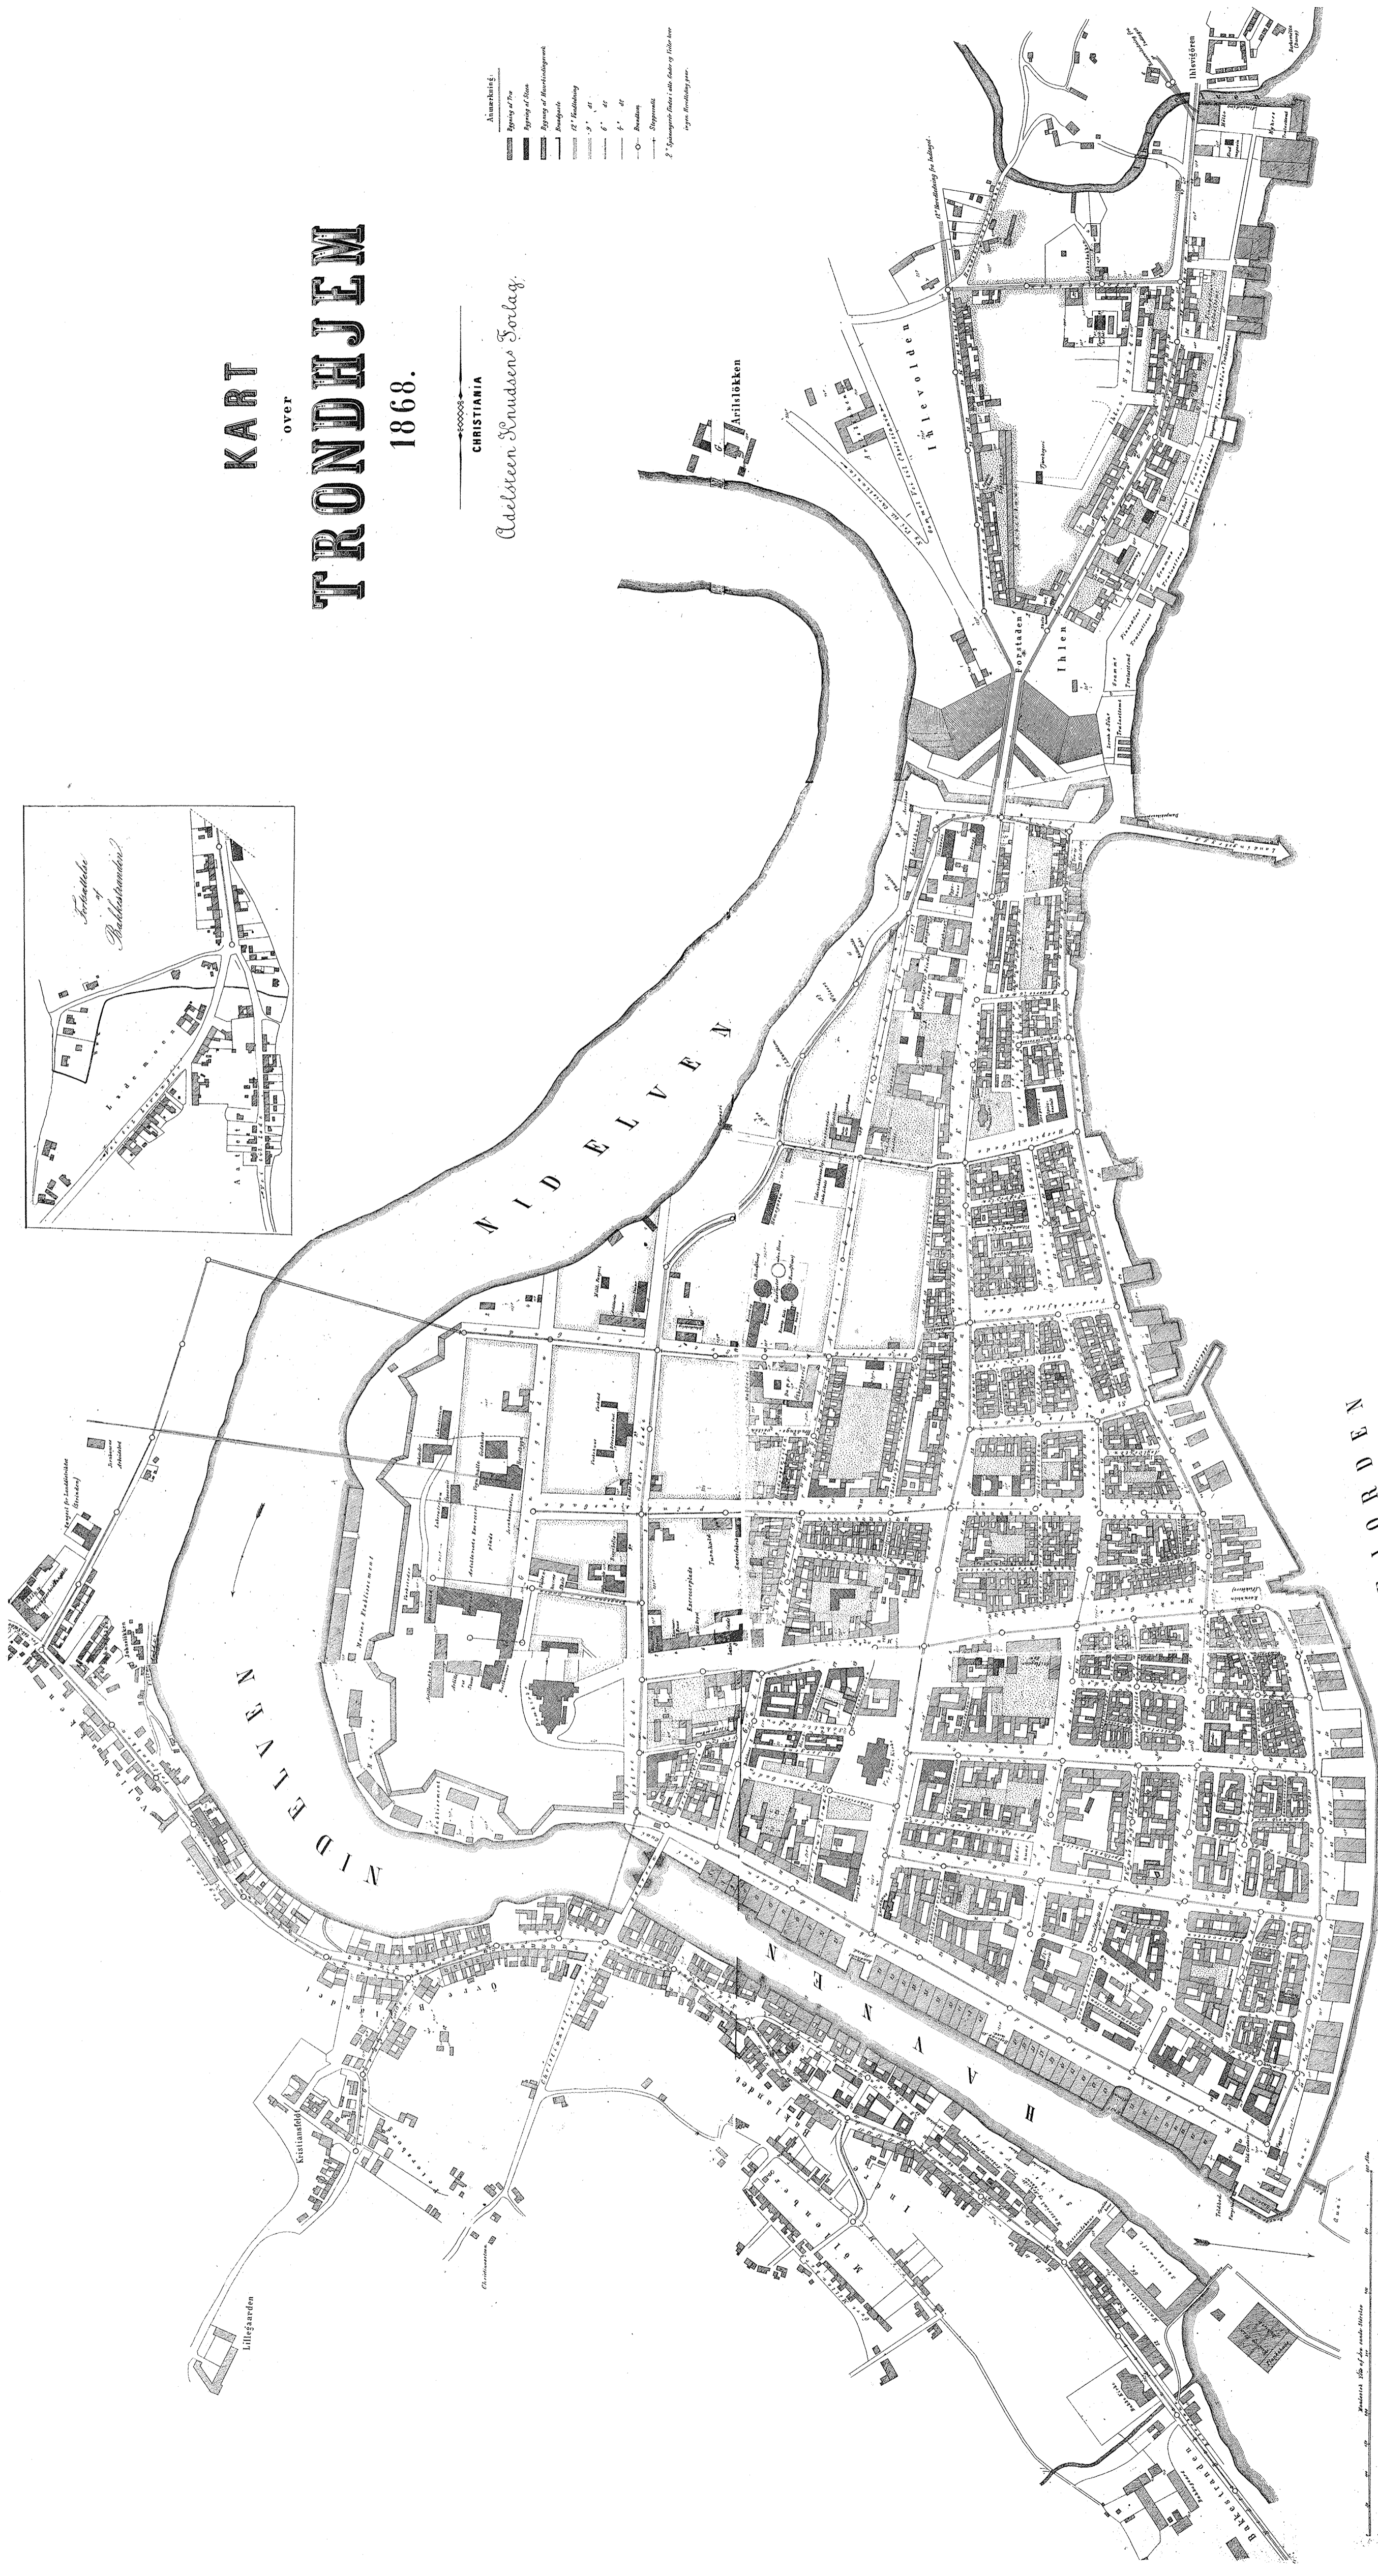

KART OVER TRONDHJEM 1868.

CHRISTIANIA
Adelsteen Scrudens Forlag.

- Nummerering
- Byens Grænser
- Byens afmærkning
- Bredde
- Højde af Hovedbygn.
- Højde af Bygn.
- Højde af Bygn.
- Højde af Bygn.
- Højde af Bygn.
- Højde af Bygn.
- Højde af Bygn.

Opprindelig tegnet af Adolffens Konvulsens Bygning, Christiania, som 6 separate blade i målestok 1:2000.
Nyt tryk i målestok 1:4000, tegnet af Afdeling Bygning, Trondheim kommune v/Byg- og opmålingskontoret og Byantikværen.